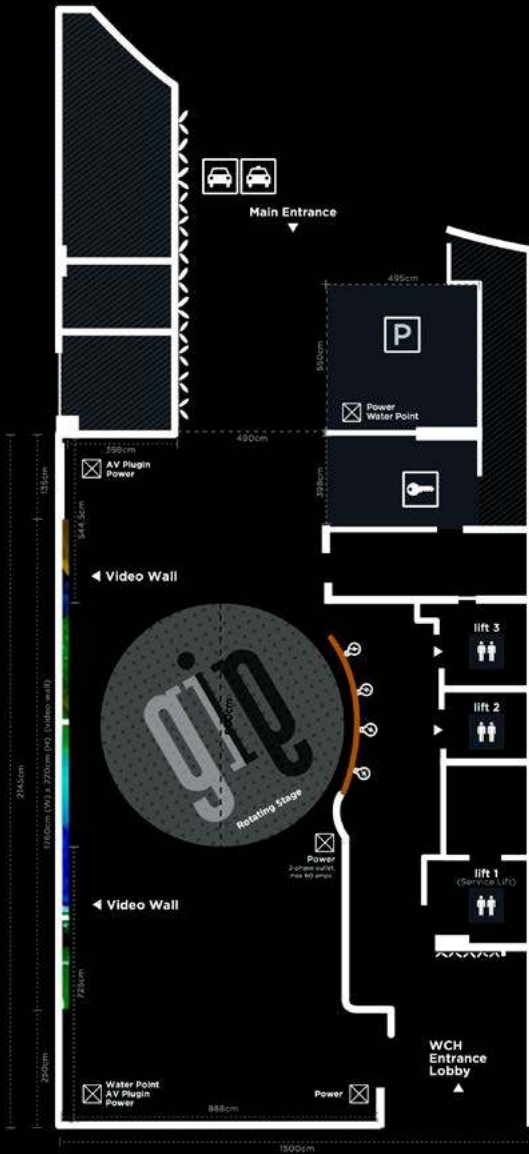

FLOORPLAN G.I.G

DIMENSIONS
188m² / 2032ft²

CAPACITY
STANDING 200pax freestanding