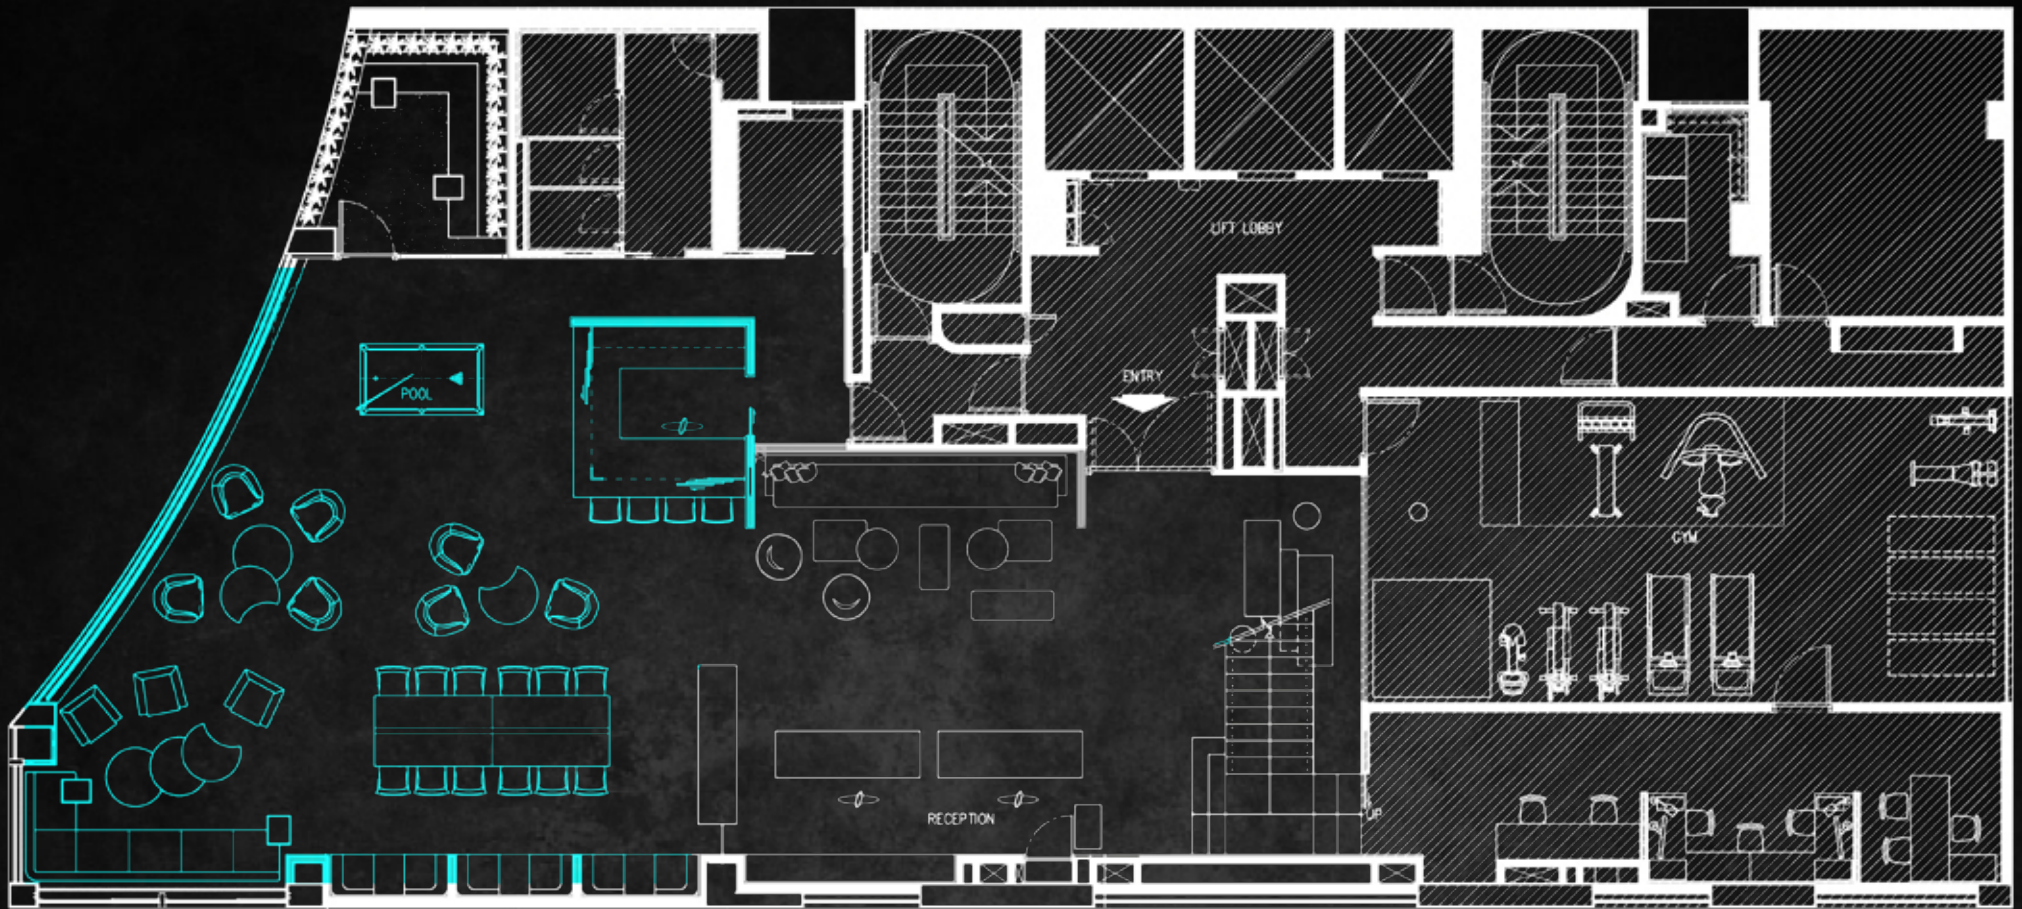

# FLOORPLAN KOMUNE LOUNGE

**DIMENSION**  
116.7m<sup>2</sup> / 1256ft<sup>2</sup>

**CAPACITY**  
Community Table **12 seats**  
Casual seating **28 seats**  
**TOTAL 40 seats**

MAXIMUM STANDING **60PAX**