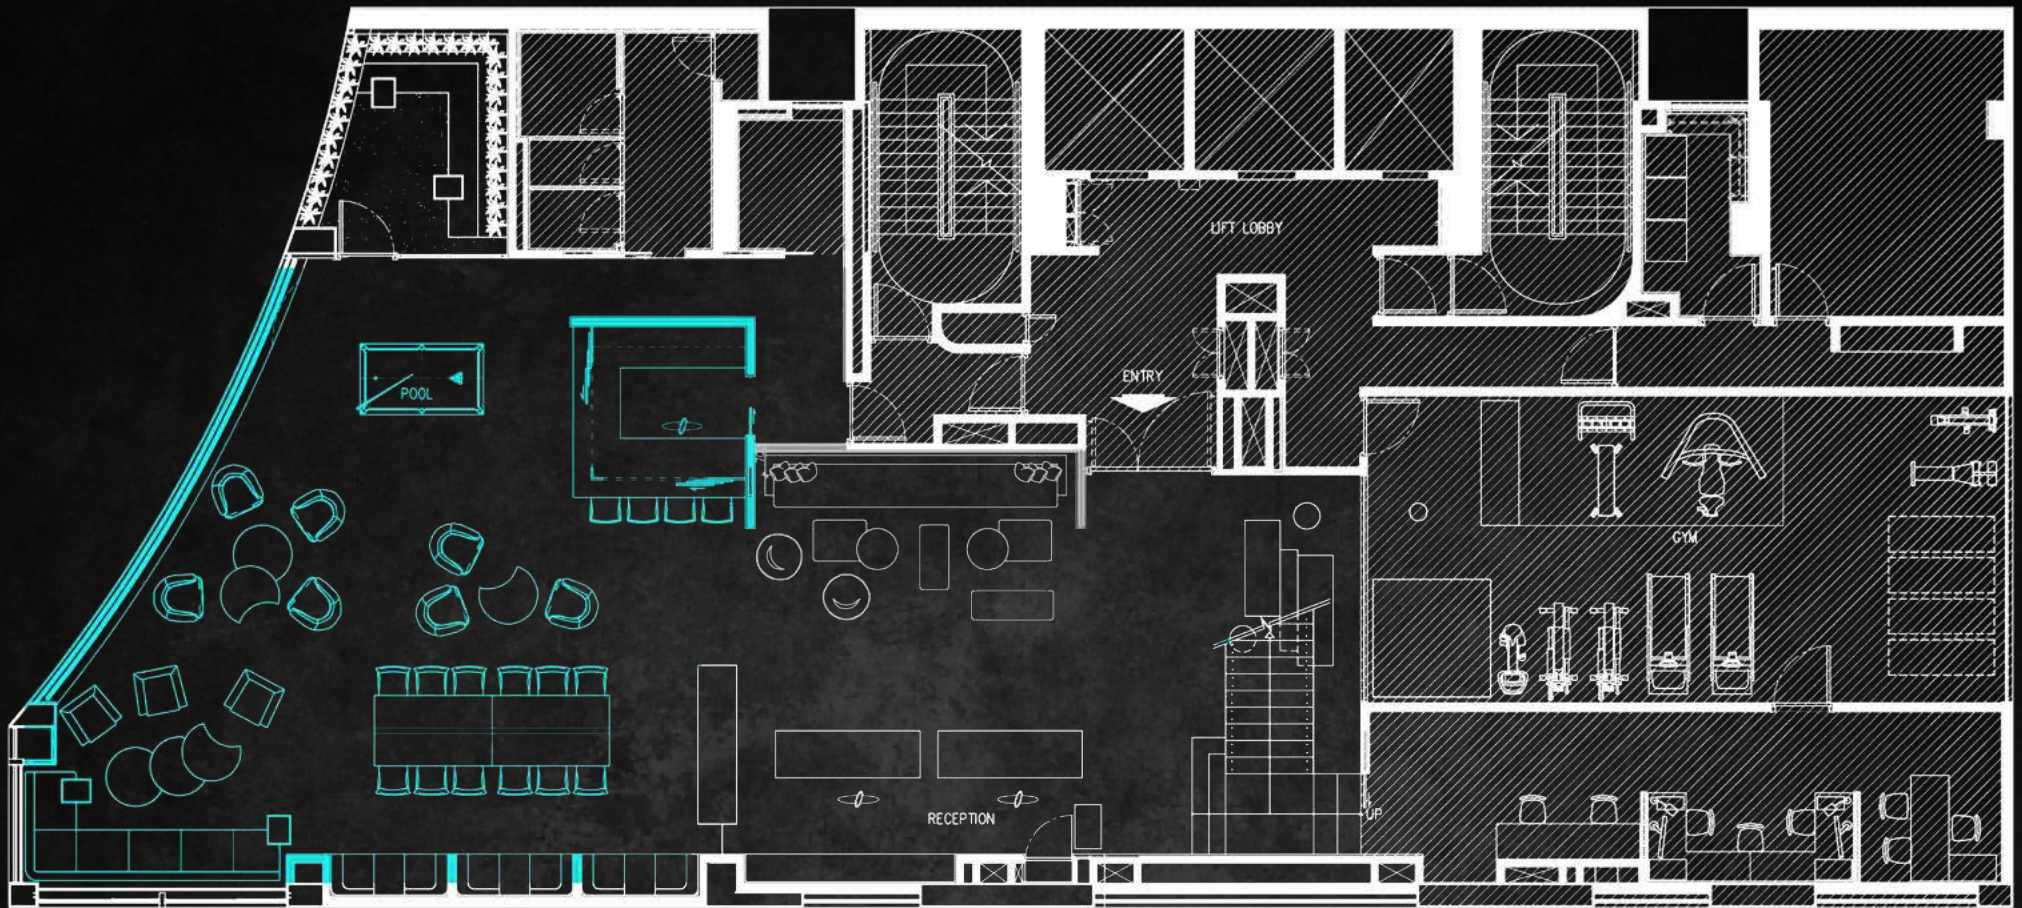

# FLOORPLAN KOMUNE LOUNGE

**DIMENSION**  
116.7m<sup>2</sup> / 1256ft<sup>2</sup>

**CAPACITY**  
Community Table **12 seats**  
Casual seating **28 seats**  
**TOTAL 40 seats**

MAXIMUM STANDING **60PAX**